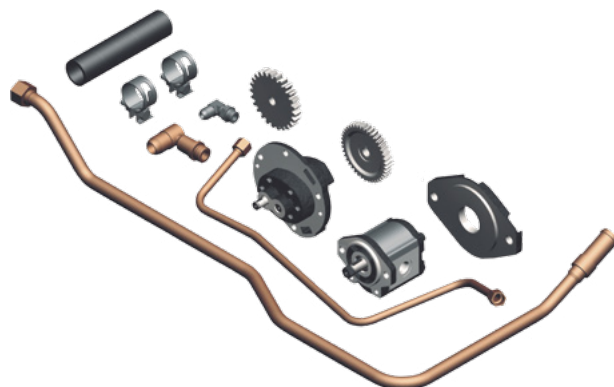

Código / Code: 3700351 / 1S1052

Função / Function	Direção / Steering
Máquina / Machine	Trator / Tractor
Modelo / Model	D-4-E / Kits / D-4-D

Código / Code: 5S1601

Função / Function	Embreagem e Direção / Clutch and Steering
Máquina / Machine	Trator / Tractor
Modelo / Model	D-4-E

Código / Code: 3P6814

Função / Function	Embreagem / Clutch
Máquina / Machine	Trator / Tractor
Modelo / Model	D-6-DD

Código / Code: 7S7602

Função / Function	Embreagem / Clutch
Máquina / Machine	Trator / Tractor
Modelo / Model	D-4-D

Código / Code: 7G3813

Função / Function	Embreagem Direcional / Directional Clutch
Máquina / Machine	Trator / Tractor
Modelo / Model	D-5

Código / Code: 1234610

Função / Function	Kits / Kits
Máquina / Machine	Trator / Tractor
Modelo / Model	D-4-E

Código / Code: 3D6351

Função / Function	Lubrificação da Caixa / Gear box lubrication
Máquina / Machine	Motoniveladora / Grader
Modelo / Model	120B / 12F

Código / Code: 2P7830

Função / Function	Lubrificação do Motor / Engine lubrication
Máquina / Machine	Patrola / Grader
Modelo / Model	120B